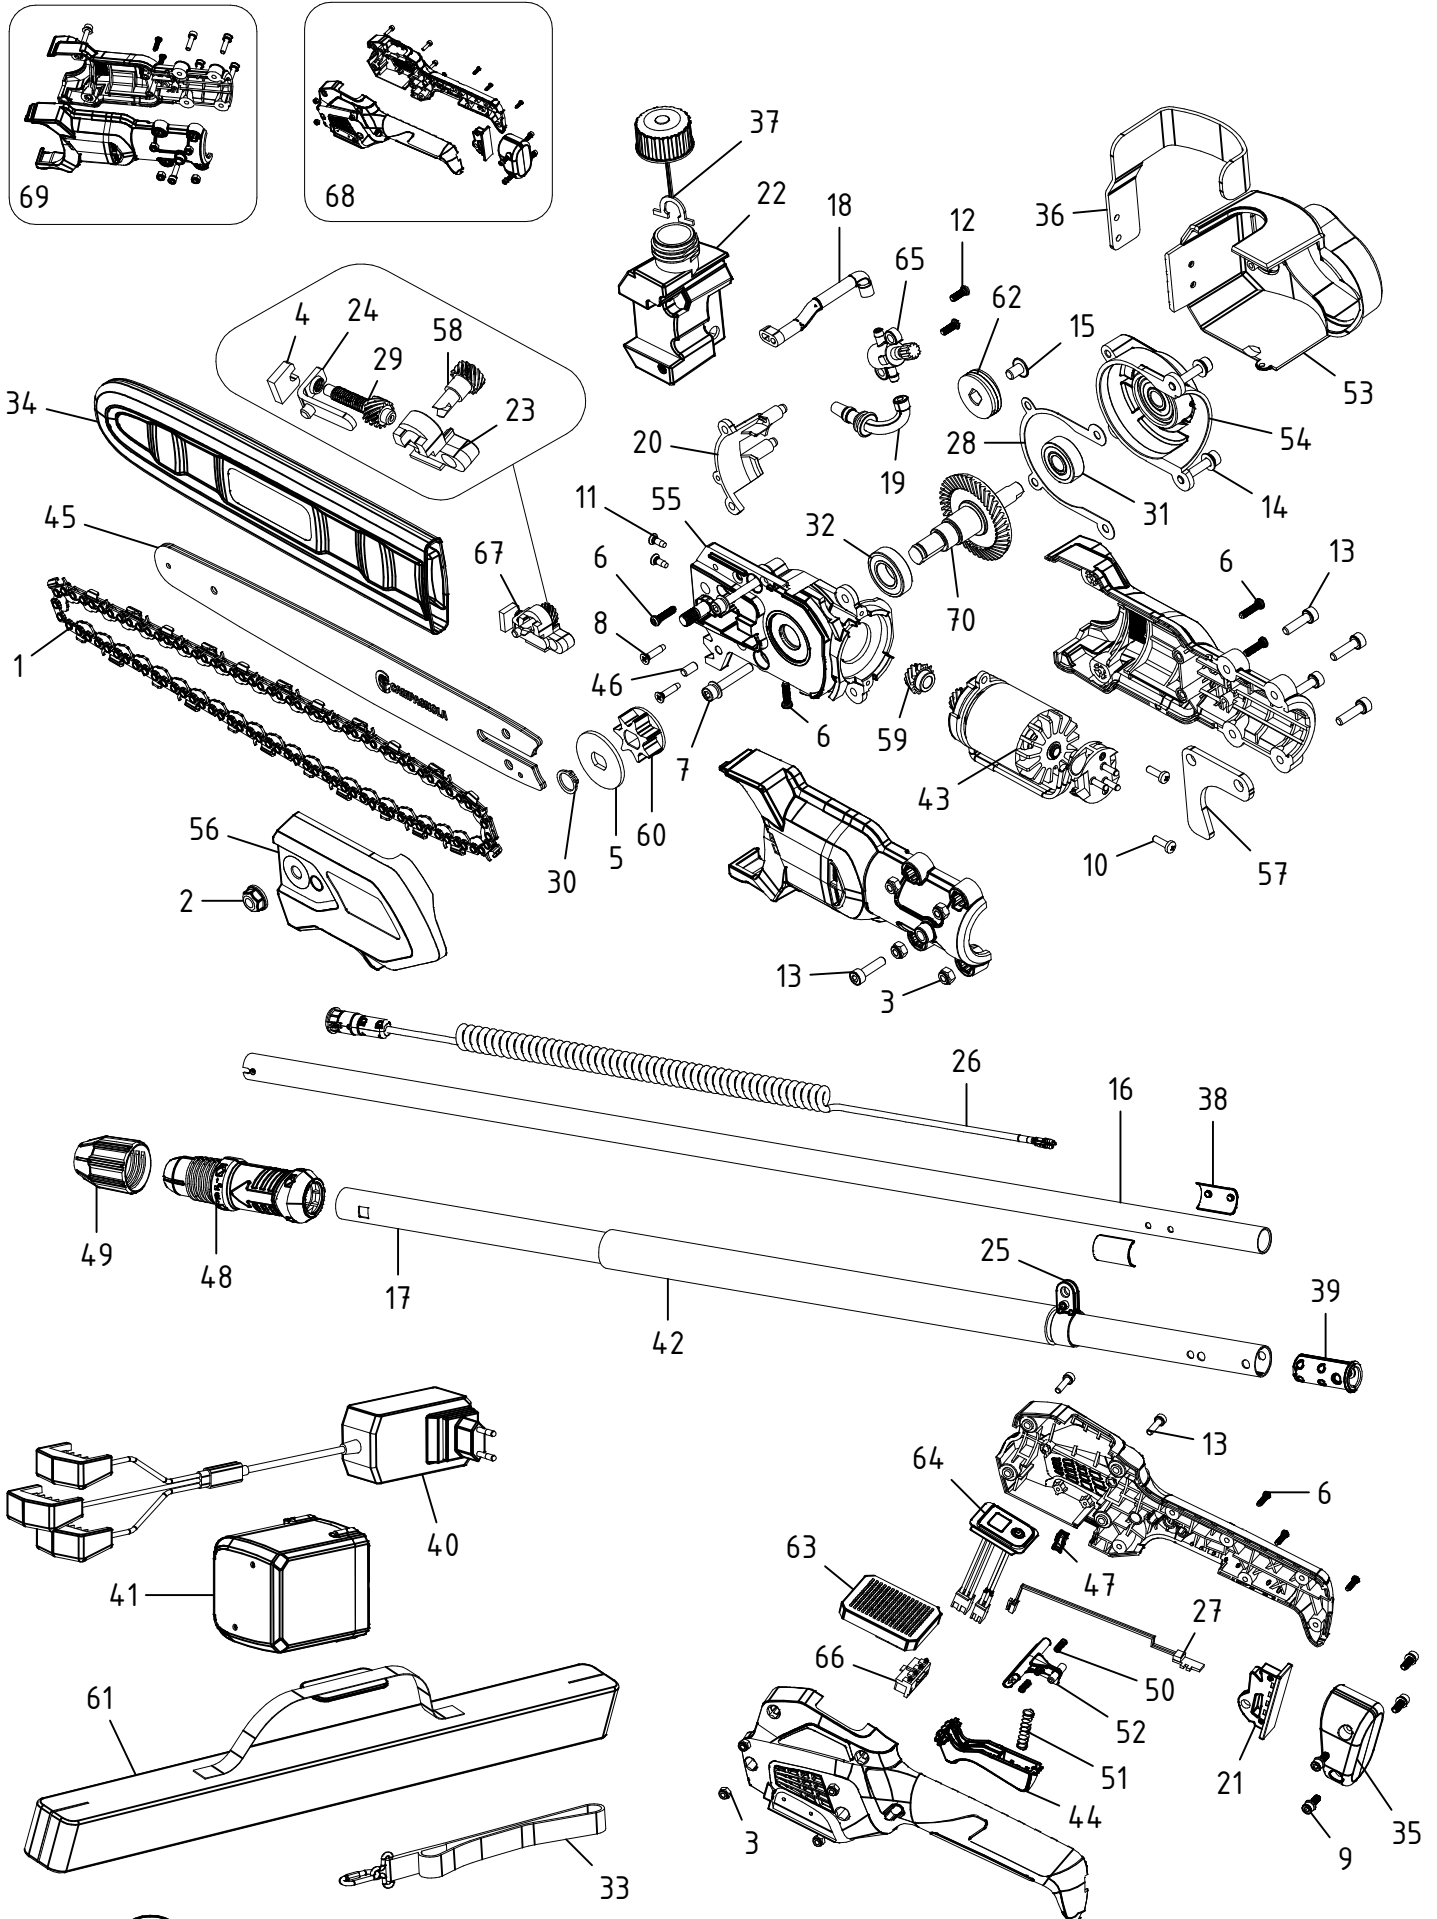

Potatore su asta telescop. T-REX 160-240 -LN24.0940

CAMPAGNOLA S.r.l - Tav.: 0350.0703 Release / Versione 00

CAMPAGNOLA

UFF. TECNICO RICAMBI - RIPRODUZIONE VIETATA

Potatore su asta telescop. T-REX 160-240 -LN24.0940